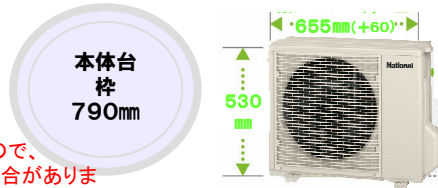

従来のTBシリーズより  
幅が**125mm**スリム

製品の色は印刷物ですので、  
実際の色と若干異なる場合があります。

エアコン・標準取付工事セット価格(6帖用)

標準取付工事内容

- ・4m配管
- ・エアコン設置
- ・室外機プラスチック架台

※上記以外の内容は別途料金になります。

	メーカー パナソニック(型式)	本体+取付費	備考
6帖用	CS-228TB	新規取付け 53,500円~(税込)	※穴開け、電源増設及び変更、吊り下げでの室外機設置、外部カバーは別途料金となります。
		取替え 62,500円~(税込)	
8帖用	CS-258TB	新規取付け 66,000円~(税込)	※取替えの料金には取外し、取付、処分、リサイクル料金が含まれてます。
		取替え 75,000円~(税込)	
10帖用	CS-288TB	新規取付け 74,500円~(税込)	※他にも12畳用~23畳用もご用意しておりますので、お気軽にご相談下さい。
		取替え 83,500円~(税込)	
その他	<ul style="list-style-type: none"> <li>●2008年モデル</li> <li>●メーカー価格変動あり</li> </ul>	<ul style="list-style-type: none"> <li>★商品がなくなり次第2008年モデルは終了となります。</li> <li>★2009年モデルは金額が違いますので、ご注意ください。</li> <li>※注 場合により別途追加工事費が必要な場合もございます。</li> </ul>	